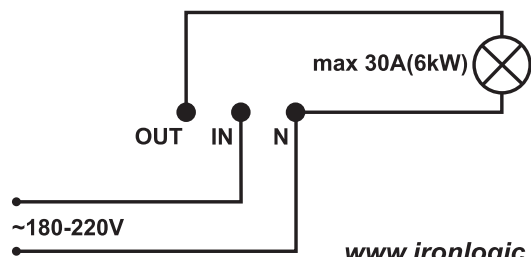

“MATRIX-IV Hotel”-125 kHz

Контроллер энергосбережения

Работа с картами 125 kHz: EM Marine, Temic, Hid Prox II.

www.ironlogic.ru